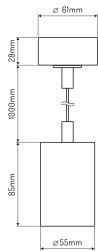

Kod produktu: 478306 EAN: 5907777478306

***LED line® oprawa zwieszana GU10
biała PIPE**

Opis produktu

Oprawa zwieszana PIPE to produkt przeznaczony do oświetlania nowoczesnych, minimalistycznych wnętrz. Doskonale pasują do hoteli, restauracji, ale także domów prywatnych i biur. Wszędzie tam, gdzie chcemy podkreślić elegancki, prosty styl.

Najważniejsze cechy:

- Możliwość dostosowania długości kabla (do 100 cm)
- Prosty montaż
- Odporny na uszkodzenia, dzięki aluminiowej obudowie oprawy oraz proszkowemu malowaniu
- 3 letnia gwarancja
- Do stosowania z żarówkami GU10 o maksymalnej mocy 10W
- Kolor: biały

Na produkt udzielana jest trzyletnia gwarancja producenta.

Produkt jest przeznaczony do montażu natynkowego.